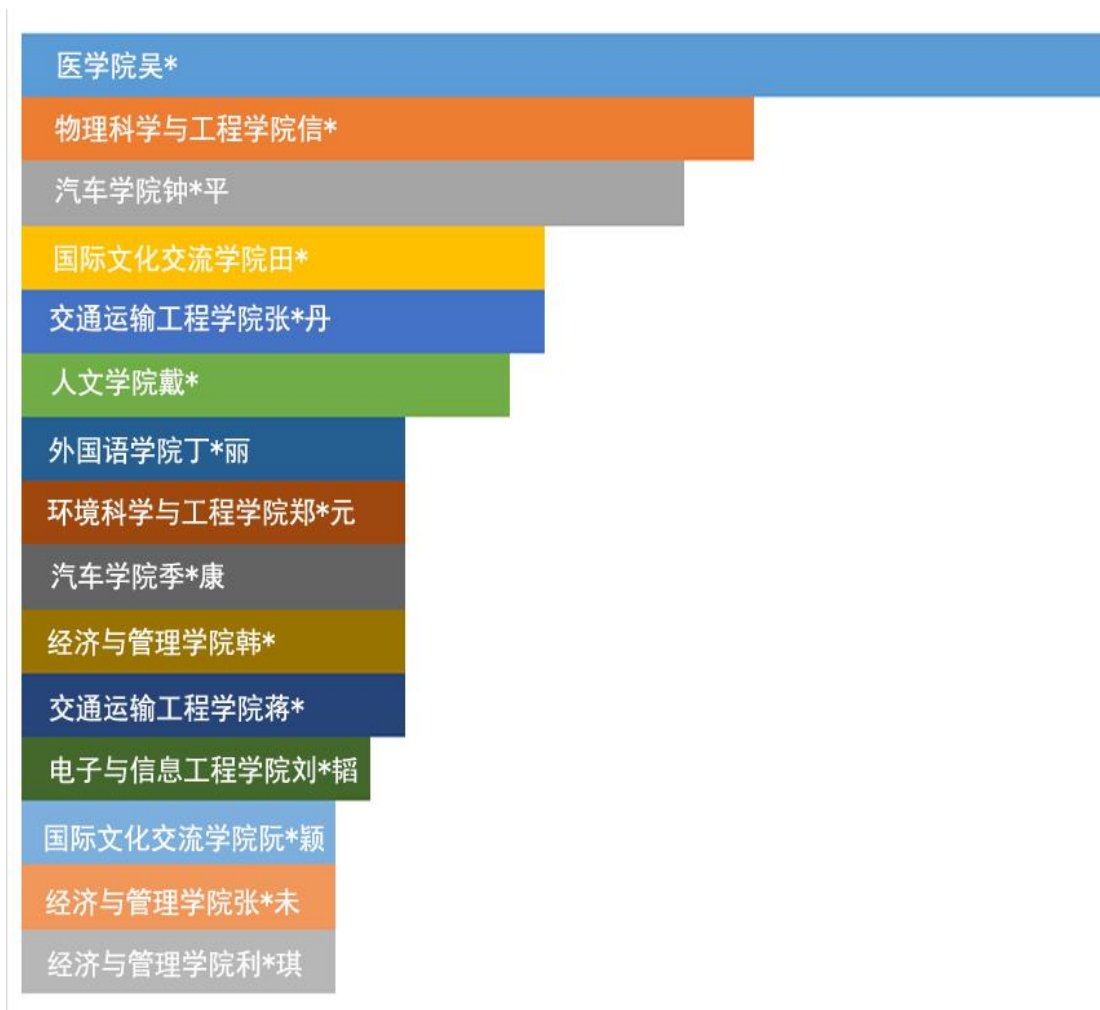

同心云给 2016 级新生发大奖啦 !!! 看看名单上有没有你 !!

转眼之间，2016 级新生（以下简称新生）已经入学近两个月，新生大数据大家也看了不少，小编秉着有料爆料，无料八卦滴精神，告诉大家一些你不知道的。

机智如我

据说十二星座中，新生人数最多的星座，就是那个“七月份的尾巴，八月份的前奏”的《狮子座》。

据说第一个注册同心云的本科新生，是来自机械与能源工程学院的**杨*同学**。

据说本科新生中第一个发表万票圈的是政治与国际关系学院的**陈*同学**，那条“终

于用上了同心云，不容易啊”让小编忍不住想送上一个热情滴拥抱。

据说截止发稿，好友最多的新生是来自材料科学与工程学院的**陈*蕤同学**和国际文化交流学院的**阮*颖同学**。

爱你哟

据说本科新生中发出赞最多的是**王*同学**，他来自汽车学院，研究生新生中发出赞最多的是再次上榜的来自国际文化交流学院的**阮*颖同学**。

我反正是支持宝宝的

据说回复别人状态最多的新生是第三次上榜的**阮*颖同学**和物理科学与工程学院的**信*同学**，小编送他一朵炯炯有神的小红花。

据说新生中发表万票圈状态数量 **TOP15** 的有

据说新生在万票圈发表的状态中，获得点赞数**前三**的有

研究生：

国际文化交流学院 阮*颖

国际文化交流学院 田*

医学院 赵*

本科生：

据说新生在万票圈的发帖，主要涉及的**关键词**有